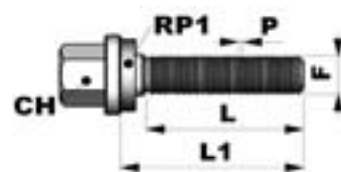

BULLONI PIATTI CON RONDELLA PIATTA

Flat bolts with plain washer
Boulons plats avec rondelle plate

	COD. - P.N. - REF. (1 pz - 1 pc)	F	P	L 1	CH
CITROËN / PEUGEOT (Modelli / models <08/03)	BP22809	M12	1,25	60 mm	19
CITROËN / PEUGEOT (Modelli / models 08/03>)	BP22807	M12	1,25	60 mm	17