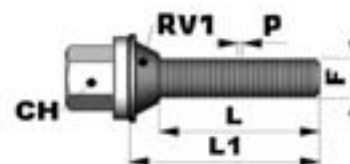

BULLONI PIATTI CON RONDELLA PER VARIAZIONE INTERASSE

Flat bolts with washer for PCD variation purpose
Boulons plats pour le changement d'entraxe

	COD. - P.N. - REF. (1 pz - 1 pc)	F	P	L1	CH
Da / from 4x98 a/to 4x100 - 5x98 a/to 5x100	BPCD22809	M12	1,25	60 mm	19
	BPCD22807	M12	1,25	60 mm	17