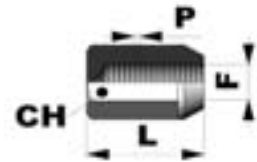

DADI CONICI CHIUSI

Conical closed nuts - Ecrous coniques fermés

	COD. - P.N. - REF. (1 pz - 1 pc)	F	P	L	CH
ALFA - FIAT - LANCIA - CITROËN - NISSAN - PEUGEOT SUBARU - SUZUKI - VOLVO	DA22329C	M12	1,25	32mm	19
BMW - CHEVROLET/DAEWOO - CITROEN - FIAT - FORD MERCEDES - OPEL - NISSAN - RENAULT - SKODA SMART - SUZUKI - TOYOTA - VOLVO - VW	DA25329C	M12	1,50	32mm	19
ALFA - AUDI - BMW - CITROËN - FIAT - FERRARI - FORD LANCIA - MERCEDES - PEUGEOT - PORSCHE RENAULT - SAAB - SEAT - SKODA - VOLKSWAGEN	DA45309C	M14	1,50	30mm	19
CON COPERCHIO IN INOX - WITH INOX CAP