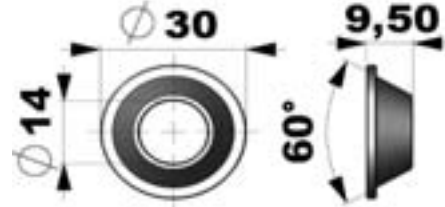

RONDELLE CONICHE

PER VARIAZIONE INTERASSE

Conical washers for PCD variation purpose
Rondelles coniques pour le changement d'entraxe

		COD. - P.N. - REF.				
		RV1