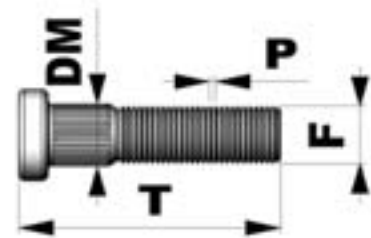

## COLONNETTE A PIANTAGGIO

Stud bolts  
Tiges à tête

	COD. - P.N. - REF. (1 pz - 1 pc)	DM	F	T	P
ALFA ROMEO (anteriore - front) - HONDA - ROVER	SBHO67	12,2mm	M12	67 mm	1,50
ALFA ROMEO (posteriore- rear)	SBAL67P	13,70mm	M12	67 mm	1,50
JEEP	SBCR55	13,00mm	1/2" UNF	55 mm	20"
CHRYSLER	SBCR67	14,80mm	M12	67 mm	1,50
CHRYSLER	SBCR77M14	15,90mm	M14	77 mm	1,50
CHEVROLET / DAEWOO - FORD / MAZDA	SBFO57	13,00mm	M12	57 mm	1,50
	SBFO67	13,00mm	M12	67 mm	1,50
HYUNDAI - MAZDA - MITSUBISHI - TOYOTA - VOLVO	SBHY67	14,20mm	M12	67 mm	1,50
	SBHY81	14,20mm	M12	81 mm	1,50
LAND ROVER	SBLR53	17,00mm	M16	53 mm	1,50
MICROCAR AIXAM	SBAX40	11,00mm	M10	40 mm	1,25
MICROCAR (tutti i modelli escl. aixam)	SBMC40	11,00mm	M10	40 mm	1,50
NISSAN - CHEVROLET/DAEWOO MATIZ - SUZUKI	SBNI57	13,00mm	M12	57 mm	1,25
	SBNI67	13,00mm	M12	67 mm	1,25
PORSCHE	SBPO60	15,00mm	M14	60 mm	1,50
	SBPO70	15,00mm	M14	70 mm	1,50
NISSAN - SUBARU	SBSU67	14,20mm	M12	67 mm	1,25